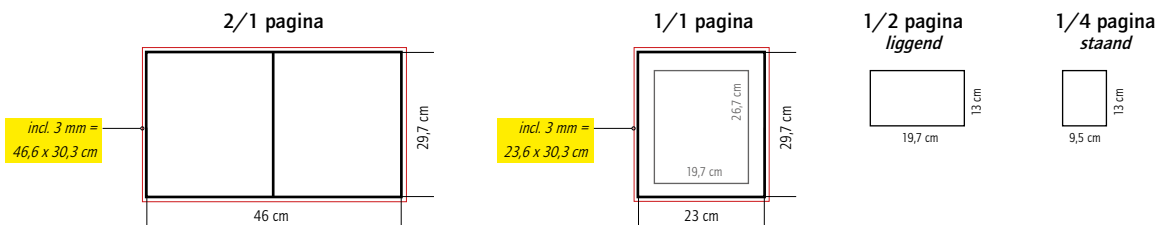

## Aanleverspecificaties

Advertentie		Grootte
2/1 pagina	aflopend	46 x 29,7 cm + 3 mm afloop rondom
1/1 pagina	aflopend	23 x 29,7 cm + 3 mm afloop rondom
1/2 pagina	liggend staand	19,7 x 13 cm 9,5 x 26,7 cm
1/4 pagina	staand	9,5 x 13 cm

## Aanlevering van Advertenties

Bestandsformaat: Hoge resolutie PDF (HR-Certified),

Resolutie: altijd 300 DPI ware grootte. Lage resolutiebeelden worden niet geaccepteerd