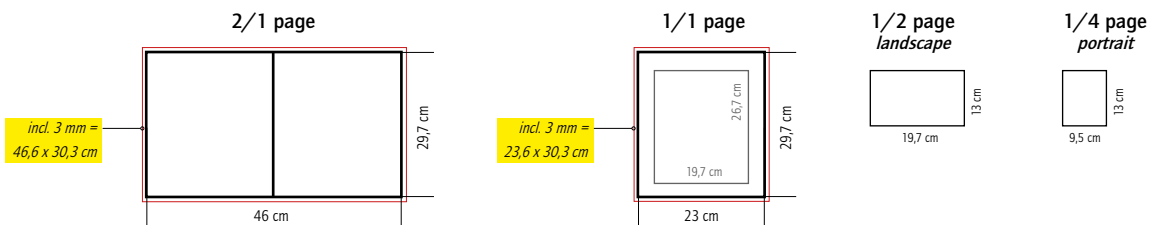

Advertisement specifications

Advertentie		Grootte
2/1 page	with bleed	46 x 29,7 cm + 3 mm bleed all sides
1/1 page	with bleed	23 x 29,7 cm + 3 mm bleed all sides
1/2 page	landscape	19,7 x 13 cm
1/4 page	portrait	9,5 x 13 cm

Aanlevering van Advertenties

Bestandsformaat: Hoge resolutie Pdf (HR-Certified),

Resolutie: altijd 300 DPI ware grootte. Lage resolutiebeelden worden niet geaccepteerd